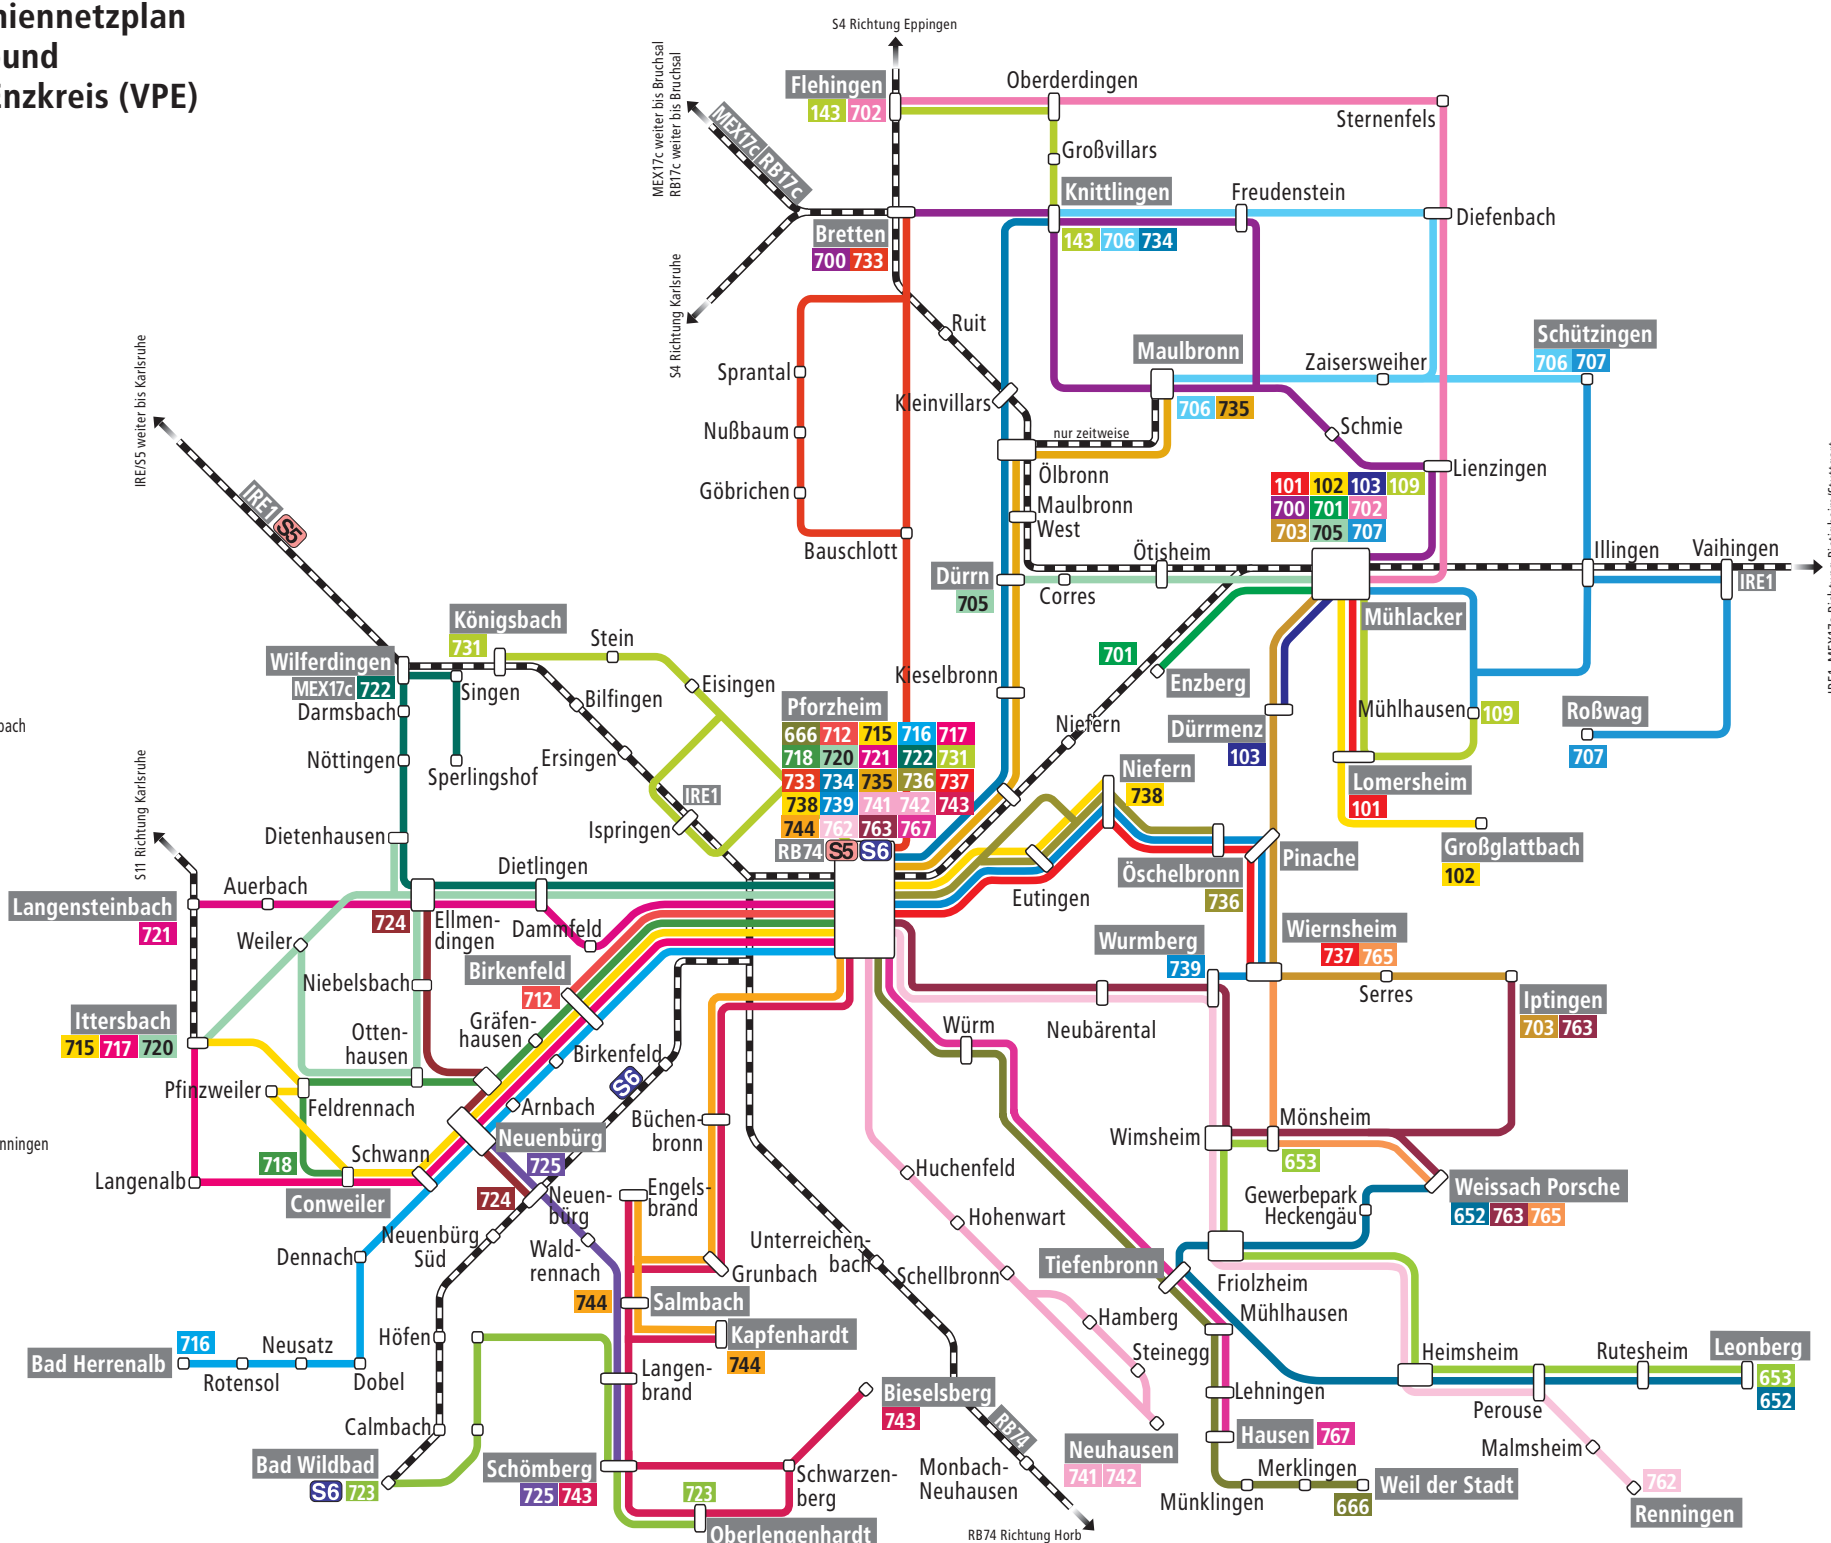

# Regional - Liniennetzplan Verkehrsverbund Pforzheim - Enzkreis (VPE)

gültig ab 10.12.2023

## Bahnlinien

- IRE1** Karlsruhe - Pforzheim - Stuttgart
- MEX17a** Wilferdingen - Pforzheim - Stuttgart
- MEX17c** Bruchsal - Mühlacker - Stuttgart
- RB17c** Bruchsal - Bretten - Mühlacker
- RB74** Pforzheim - Calw - Horb (Kulturbahn)
- S5** Karlsruhe - Pforzheim
- S6** Pforzheim - Bad Wildbad

IRE1, MEX17a Richtung Bietigheim/Stuttgart

RB74 Richtung Horb